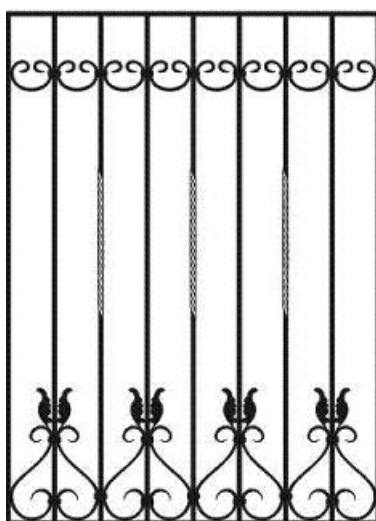

## Ковано-сварные решетки

Цены указаны за 1 кв.м., без стоимости монтажа.

Рисунок из квадрата 10\*10, окрас грунтом ГФ 021.

3450

3750

4150

4500

4250