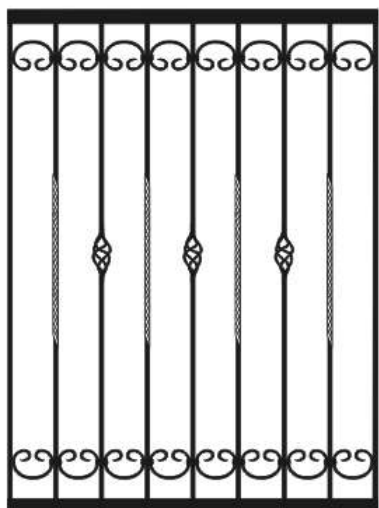

## Ковано-сварные решетки

Цены указаны за 1 кв.м., без стоимости монтажа.

Рисунок из квадрата 10\*10, окрас грунтом ГФ 021.

3450

3750

4150

4500

4250