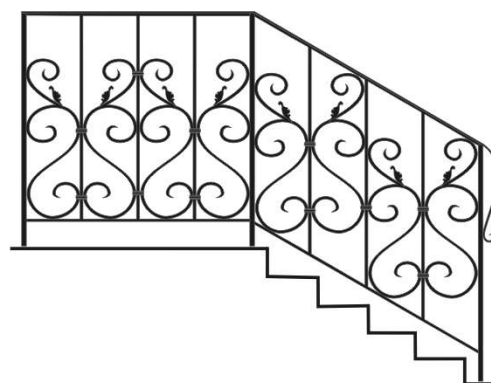

4700

Грунтовка и покраска немецкой краской «WS-Plast» + 350 руб.

Патинирование дополнительно к цене + 500 руб.

Стоимость монтажа от 10 % до 15 % сметной цены

Г. Самара, ул. Набережная реки Самары, д.2

Тел (846) 225-14-99, 8 927 609 1777.