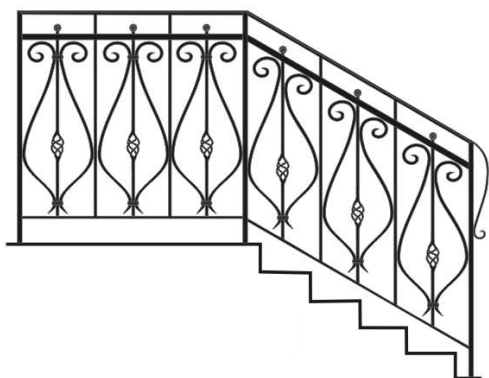

## Кузнечная Артель «Вакула»

Ковано-сварные лестничные ограждения

Цены указаны за 1 кв.м., без стоимости монтажа.

Рисунок из квадрата 12\*12, окрас грунтом ГФ 021.

5200

4400

6500

4200