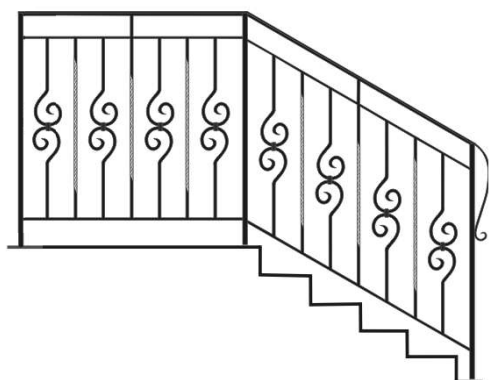

## Кузнечная Артель «Вакула»

Ковано-сварные лестничные ограждения

Цены указаны за 1 кв.м., без стоимости монтажа.

Рисунок из квадрата 12\*12, окрас грунтом ГФ 021.

5200

4400

6500

4200