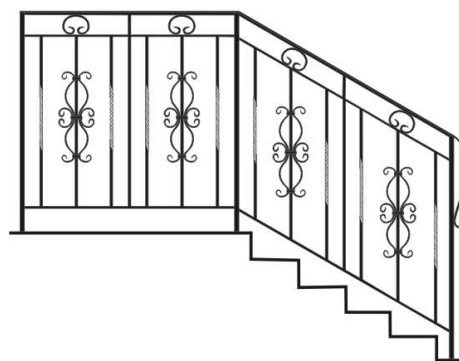

## Кузнечная Артель «Вакула»

Ковано-сварные лестничные ограждения

Цены указаны за 1 кв.м., без стоимости монтажа.

Рисунок из квадрата 12\*12, окрас грунтом ГФ 021.

5200

4400

6500

4200